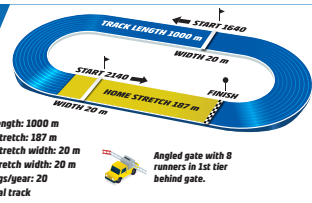

# V4-4

TRIFECTA QUINELLA EXACTA

Monday // May 11 // 2026

Spårtrappa

RÄTTVIK

BASE DISTANCE: 2640 M

START METHOD: TROT

GAIT: AUTOSTART