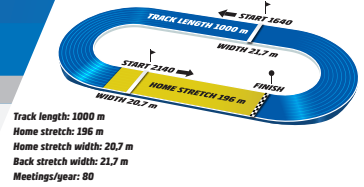

V5-4

TRIFECTA QUINELLA EXACTA

Wednesday // May 13 // 2026

Hästbutiken Solvallas Montélopp - Fördel Ston

SOLVALLA

BASE DISTANCE: 2140 M

START METHOD: MONTÉ

GAIT: AUTOSTART

stallions, geldings & mares. 4YO & older, earnings $5,383 - $51,144.
Total Purse: $15,501, Purse to Winner: $6,460
Approximate Post Time: 1:51 PM Eastern /12:51 AM Central /10:51 AM Pacific

Date	Track	TC	Dist/PP	Start Type	Purse	F500	F1000	L500	W/500	WTime	FIN	/500	Time	Odds	Driver	Shoes	1st	2nd	3rd			
1	DAVID FRONTLINE																2026	3	0	0	0	$484
	8, light bay gelding, by Caballion - Honey Frontline - Meadowbranch Lucky																2025	14	0	1	0	$4,393
	27Feb26-6 Eskilstuna ft 2160/6 Vault Std $3,768 0:38.9 1:16.6 0:36.4 0:37.2																Life	68	4	9	3	$49,098
	16Feb26-9 Färjestad ft 2140/12 Auto Std $3,768 0:35.4 1:14.8 0:37.1 0:37.0																cc	1- Lemon Bar Mearas, 2- Fulmine Degli Dei, 3- All About You				
	14Jan26-9 Solvalla ft 2140/1 Auto Std $6,460 0:34.7 1:13.6 0:36.8 0:37.2																cc	1- Tiberius, 2- Nikki B.R., 3- Is This Love				
	17Dec25-13 Solvalla ft 2140/3 Vault Qua $4,306 0:36.4 1:14.2 0:38.0 0:37.3																--	1- River Tooma, 2- Chico de Calamar, 3- Sunset Sky				
	04Dec25-9 Gävle ft 2640/3 Auto Std $3,768 0:36.4 1:14.2 0:38.0 0:37.3																cc	1- Kite Runner, 2- Nikylon, 3- Good Lord				
2	MAKEIT																2026	6	0	0	0	$1,582
	7, black gelding, by Make it Happen - Relation - Varenne																2025	13	0	1	2	$7,074
	26Apr26-1 Solvalla ft 2160/3 Vault Yr $1,292 0:36.4 1:15.3 0:37.7 0:38.0																Life	37	2	3	2	$22,277
	10Apr26-4 Bollnäs ft 2160/3 Vault Std $3,768 0:39.2 1:17.4 0:36.2 0:37.4																cc	1- Alpha Omega, 2- Speedy Hard Vicane, 3- Bank's Illusion				
	27Mar26-3 Romme ft 2140/8 Vault Std $1,292 0:38.5 1:19.0 0:39.0 0:38.7																cc	1- Perfect Dream, 2- Fulmine Degli Dei, 3- Mika Sisu				
	19Mar26-7 Gävle ft 2160/5 Vault Std $3,768 0:37.6 1:15.4 0:36.2 0:37.2																cc	1- Kurt Cobain, 2- Rajidon Time, 3- Oliverio Boko				
	19Jan26-2 Romme ft 2140/2 Auto StdM $4,306 0:40.5 1:20.5 0:40.0 0:39.1																cc	1- Fulmine Degli Dei, 2- Cocktail Brodda, 3- Che Carina				
																	cc	1- Denaro Nero, 2- Flight Crew, 3- La Vie Est Belle				
3	FEEL SPEED																2026	5	1	0	0	$2,454
	11, bay mare, by Dumle Loss - Ambra Hammering - Pale Amber																2025	10	1	1	0	$4,866
	01May26-3 Rättvik ft 1640/6 Auto StdM $3,230 0:35.6 1:12.8 0:35.6 0:36.0																Life	83	5	7	10	$57,282
	19Apr26-4 Rättvik ft 2140/2 Vault StdM $1,292 0:38.5 1:15.5 0:37.7 0:37.4																cc	1- Kingsman, 2- Waterford Wine, 3- Timotejs Megabyte				
	14Mar26-7 Axevalla ft 2140/1 Vault StdM $1,292 0:37.6 1:17.3 0:39.6 0:37.6																cc	1- Otto Hälered, 2- M.T.Magic Dream, 3- La Crosta				
	21Feb26-6 Eskilstuna ft 2140/9 Auto StdM $1,292 0:37.7 1:16.2 0:39.5 0:38.8																cc	1- Feel Speed, 2- Lord de Veluwe, 3- Runkeeper M.J.				
	13Feb26-2 Eskilstuna ft 2140/10 Auto Std $3,768 0:36.1 1:44.4 0:36.5 0:36.9																cc	1- Rarely Access, 2- Kit Crown, 3- Judge D.				
4	HULK MARKE																2026	3	0	0	0	$1,012
	9, bay gelding, by Rapide Marke - All Of My Life - Yankee Glide																2025	6	1	0	0	$2,627
	04May26-4 Mantorp ft 2140/5 Auto Std $3,768 0:35.3 1:14.6 0:36.3 0:37.1																Life	55	4	7	5	$46,127
	17Mar26-6 Mantorp ft 2140/1 Auto Std $3,768 0:35.1 1:14.1 0:35.5 0:36.3																cc	1- Blixt Lane, 2- Metarie, 3- All About You				
	10Feb26-3 Axevalla ft 1640/10 Auto Std $4,306 0:35.5 1:14.4 0:37.2 0:36.7																cc	1- Overdrive Steel, 2- Prop Line W, 3- Armand Dee				
	15May25-8 Örebro ft 1609/11 Auto Std $3,768 0:35.9 1:13.6 0:34.9 0:36.1																cc	1- As Always Marke, 2- Nacho Boko, 3- Farrokh Bulsara				
	28Apr25-1 Mantorp ft 2160/2 Vault Std $3,768 0:39.0 1:19.1 0:36.1 0:38.1																cc	1- Envies Goldneck, 2- Holger D.K., 3- Boomtown				
																	cc	1- Giraffa, 2- Pac Man, 3- Cadeau				
5	GLOBAL EMPEROR																2026	7	2	2	1	$13,879
	6, bay gelding, by Face Time Bourbon - Glide Path - Yankee Glide																2025	7	2	0	0	$7,052
	30Apr26-5 Gävle ft 2140/5 Vault StdM $4,306 0:37.9 1:16.0 0:37.5 0:37.5																Life	29	6	3	2	$37,351
	13Apr26-3 Eskilstuna ft 2160/5 Vault StdM $3,768 0:37.0 1:16.0 0:37.1 0:37.3																cc	1- Xanthi Jones, 2- Chill of Mine, 3- Dea Orientis W.H.