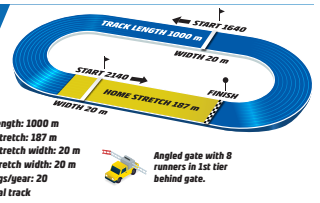

# V5-4

TRIFECTA QUINELLA EXACTA

Saturday // May 16 // 2026

Breddlopp - P21-lopp

RÄTTVIK

BASE DISTANCE: 2140 M

7

START METHOD: TROT