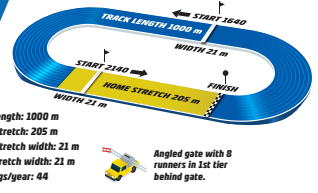

V5-1

TRIFECTA QUINELLA EXACTA

Friday // May 22 // 2026

Svensk Travsports Unghästserie - Treåringslopp

ROMME

BASE DISTANCE: 2140 M

START METHOD: TROT

GAIT: AUTOSTART