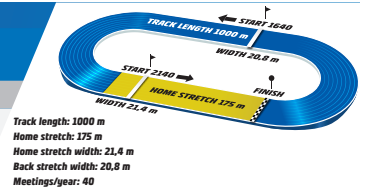

## TRIFECTA QUINELLA EXACTA

Sunday // May 24 // 2026

Svelands och BTR:s B-tränarserie 2026

**ÖREBRO**

BASE DISTANCE: 2140 M

**9**

START METHOD: TROT

GAIT: VAULT