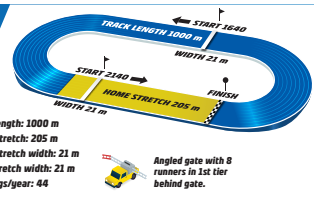

V86-8 DD-2 V5-5 TRIFECTA QUINELLA EXACTA

Wednesday // June 10 // 2026

Best Western Gustaf Wasa - STL Bronsdivisionen (Försök 3 i

ROMME

BASE DISTANCE: 2640 M

10

START METHOD: TROT

GAIT: AUTOSTART