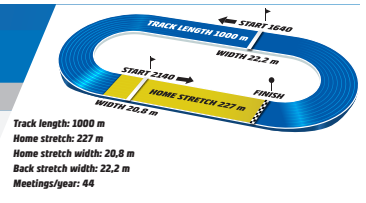

V4-1

TRIFECTA QUINELLA EXACTA

Tuesday // June 30 // 2026

Spår efter startpoäng

AXEVALLA

BASE DISTANCE: 2140 M

START METHOD: TROT

GAIT: AUTOSTART

3YO & older, earnings $2,691 - $161,509.
Total Purse: $9,559, Purse to Winner: $3,768
Approximate Post Time: 6:20 AM Eastern /5:20 AM Central /3:20 AM Pacific

Date	Track	TC	Dist/PP	Start Type	Purse	F500	F1000	L500	W/500	WTime	FIN	/500	Time	Odds	Driver	Shoes	1st	2nd	3rd	

1	INTER K.P. (AT)																2026	10	1	1	3	$11,090
	5, bay brown stallion, by Impeto Grif - Indiana K.P. - Gerd November																2025	3	0	0	2	$3,057
	Trainer: Sofia Aronsson Hofstedt (105-11-12-13, 10%)																Life	21	3	2	8	$40,987
	Driver: Dwight Pieters (188-37-23-20, 20%)																					
	Life																					

2	BACK TO BLACK																2026	6	0	1	0	$2,045
	6, black mare, by Victor Gio - Damariscotta - Andover Hall																2025	17	1	1	3	$10,724
	Trainer: Patrik Pettersson (21-0-1-0, 0%)																Life	44	2	4	7	$26,422
	Driver: Stefan Persson (576-75-71-69, 13%)																					
	Life																					

3	CORSA ASTREA																2026	9	0	1	2	$4,662
	7, bay mare, by Muscle Mass - Ponpongir - Love You																2025	20	1	3	1	$15,631
	Trainer: Chad Milner (31-2-1-4, 6%)																Life	37	2	5	4	$23,292
	Driver: Kevin Oscarsson (158-7-19-11, 4%)																					
	Life																					

4	ROKKA TIGER M.G.																2026	11	1	0	1	$7,827
	6, black mare, by Rokkakudo - Dream Above - From Above																2025	11	0	2	1	$8,646
	Trainer: Anna Forssell (58-1-2-6, 2%)																Life	47	2	6	8	$42,358
	Driver: Jesper Rydberg (135-4-7-15, 3%)																					
	Life																					

5	GARBINO (IT)																2026	10	3	2	0	$24,784
	4, bay gelding, by Love You - Tortola - Daguet Rapide																2025	14	2	3	1	$10,577
	Trainer: Christoffer Eriksson (332-71-39-46, 21%)																Life	24	5	5	1	$35,362
	Driver: Christoffer Eriksson (114-21-9-19, 18%)																					
	Life																					

6	PRINCE VILLIAM																2026	4	0	0	1	$3,014
	6, black gelding, by William - Staro Divine - Juliano Star																2025	6	2	2	0	$9,044
	Trainer: Magnus Dahlén (27-2-0-6, 7%)																Life	28	3	4	3	$30,417
	Driver: Jennifer L Oscarsson (19-1-0-4, 5%)																					
	Life																					

7	LIVORNO																2026	0	0	0	0	
	5, bay gelding, by Greenshoe - Elba d'Am - Ready Cash																2025	4	1	0	0	
	Trainer: David Persson (226-31-33-22, 14%)																Life	11	5	0	0	$23,688
	Driver: Carl Johan Jepson (608-124-91-69, 20%)																					
	Life																					

8	HANS PALEMA																2026	7	2	1	0	$11,637
	4, bay brown gelding, by Brillantissime - Dream On Hanover - Andover Hall																2025	12	2	1	2	$15,612
	Trainer: Hans Crebas (144-24-13-15, 17%)																Life	21	4	2	2	$28,423
	Driver: Hans Crebas (118-15-9-14, 13%)																					
	Life																					

9	LOUIS RAVIN (NO)																2026	6	1	0	0	$2,584
	7, bay gelding, by Canepa Hanover - Superatrix - S.J.'s Photo																2025	18	1	0	1	$6,503
	Trainer: Jessica Prytz (4-1-0-0, 25%)																Life	65	5	5	5	$35,428
	Driver: Linda Sedström (109-6-10-11, 6%)																					
	Life																					

10	GABRIEL S.H.																2026	10	2	0	2	$13,394
	5, bay gelding, by Ken Warkentin - Hugelinda - Lindy Lane																2025	9	1	3	0	$11,004
	Trainer: Carlos Söderström (41-6-1-5, 15%)																Life	28	3	4	3	$32,549
	Driver: Carlos Söderström (38-4-1-4, 12%)																					
	Life																					

11	ONE BIG BANG																2026	3	0	1	0	$3,057
	5, bay brown gelding, by Walk the Walk - Heavenly East - Juliano Star																2025	18	3	2	3	$18,613
	Trainer: Paw Mahony (33-2-2-1, 6%)																Life	29	3	4	3	$25,741
	Driver: Paw Mahony (38-5-2-2, 13%)																					
	Life																					

12	DEMON MARKE																2026	9	1	1	2	$13,103
	5, bay gelding, by Rapide Marke - Happy Casino - Make it Happen																2025	18	2	2	2	$17,884
	Trainer: Mikael Setin (86-4-7-6, 5%)																Life	35	3	3	4	$33,410
	Driver: Noah Setin (15-2-1-1, 13%)																					
	Life